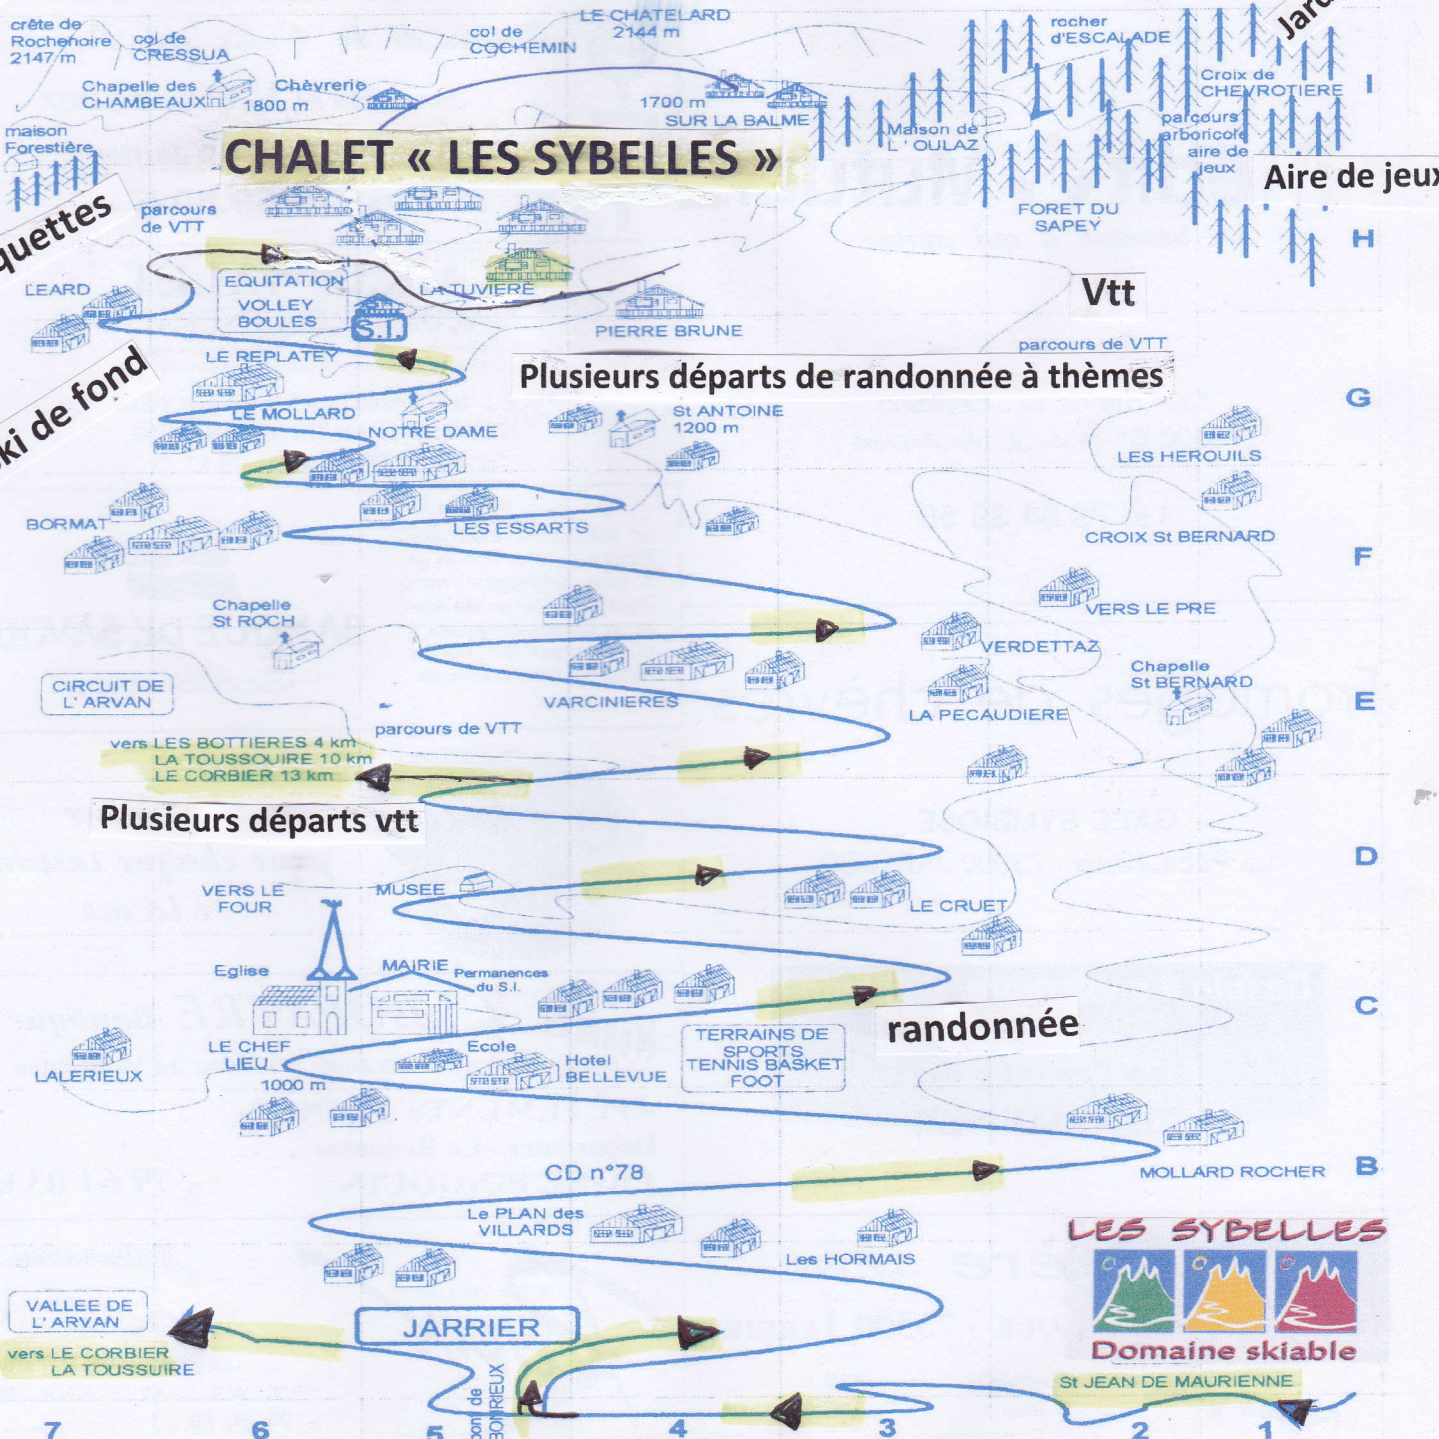

# Les Bottières Jarrier

Ski de randonnée

Rocher escalade

Parapente

Jardin botanique

## CHALET « LES SYBELLES »

Raquettes

Ski de fond

Vtt

Plusieurs départs de randonnée à thèmes

Plusieurs départs vtt

randonnée

Porte des Sybelles  
La Montagne au Naturel